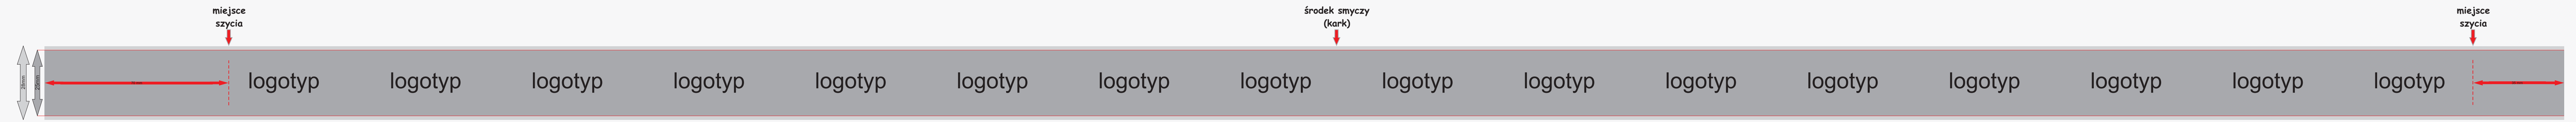

UWAGA: maksymalna wysokość logotypów dla smyczy o szerokości 25mm wynosi 20mm

smycz bez łącznika

smycz z łącznikiem