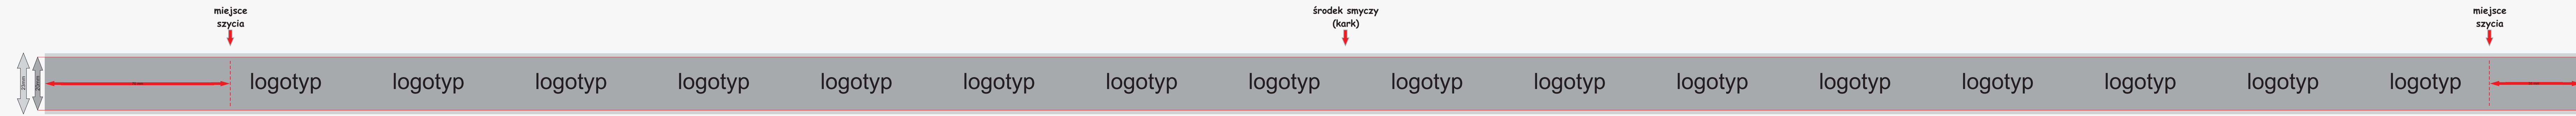

20mm - szerokość taśmy

23mm - szerokość projektu uwzględniająca spady po 1,5mm z każdej strony

**UWAGA:** maksymalna wysokość logotypów dla smyczy o szerokości 20mm wynosi 15,5mm

smycz bez łącznika

smycz z łącznikiem