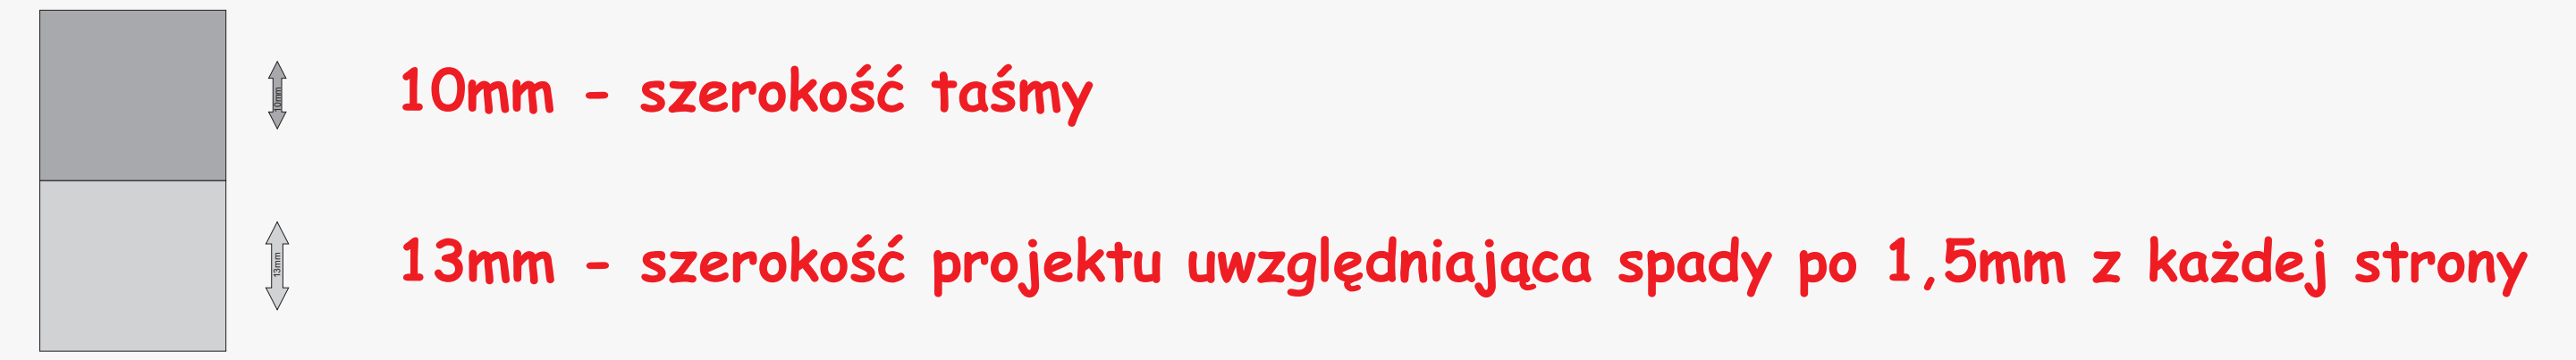

**UWAGA:** maksymalna wysokość logotypów dla smyczy o szerokości 10mm wynosi 8mm

**smycz bez łącznika**

**smycz z łącznikiem**